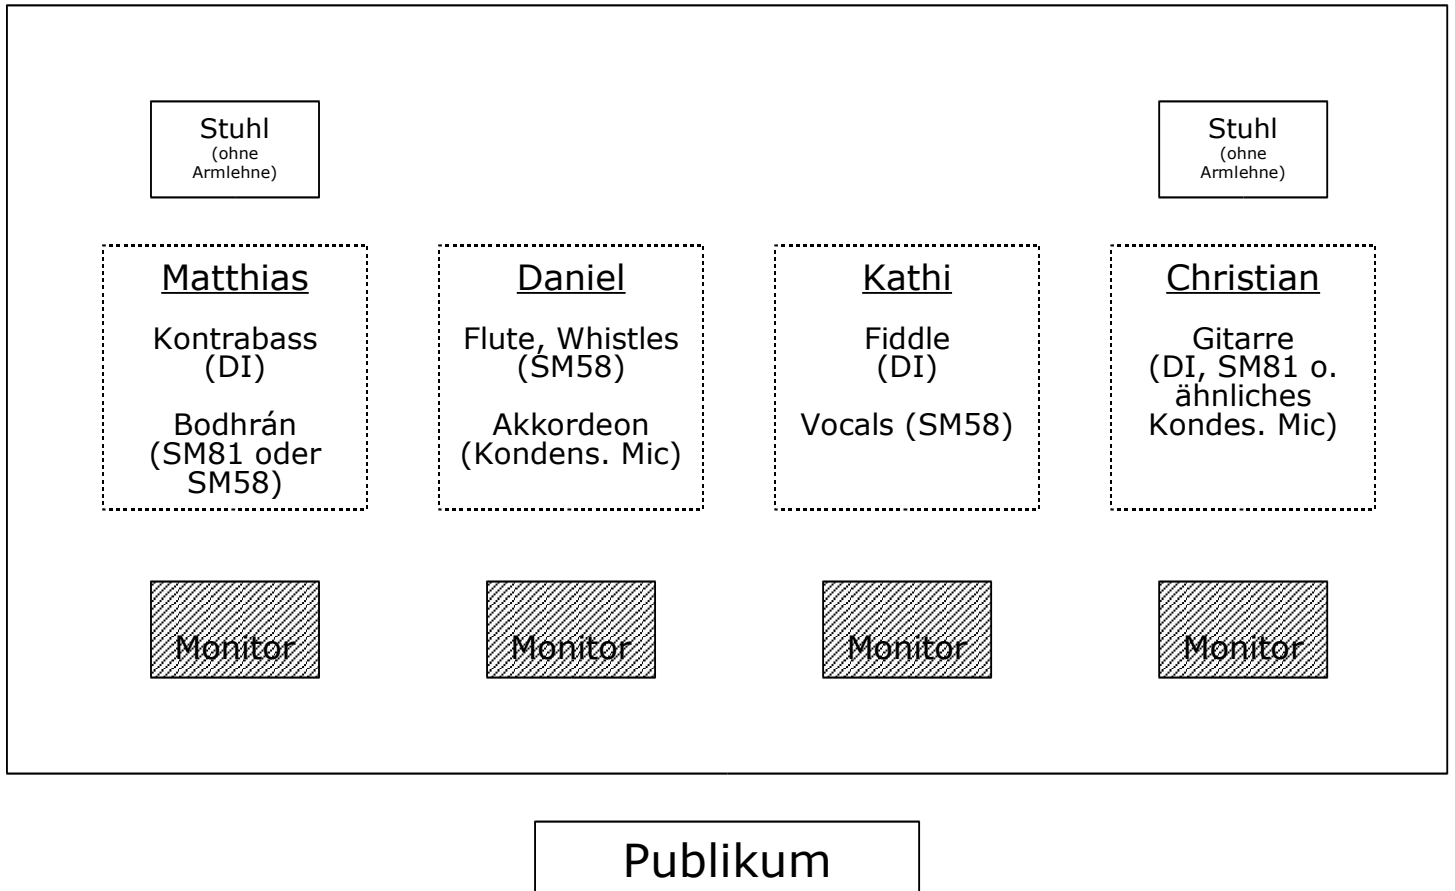

# Landor - Stage Plan

## Technical Rider

### Technical Rider:

5x Mikrophonständer  
 5x Mikrophone  
 3x DI-Boxen (Kontrabass, Fiddle, Gitarre)  
 8 Eingänge

CH.Nr.	Instrument	Name	Equipment
1.	Bodhrán	Matthias	SM58
2.	Kontrabass	Matthias	DI
3.	Flute, Whistles	Daniel	SM58
4.	Akkordeon	Daniel	Kondens. Mic
5.	Fiddle	Kathi	DI
6.	Vocals	Kathi	SM58
7.	Gitarre (Line)	Christian	DI
8.	Gitarre (Mic)	Christian	SM81 o. ähnliches Kondens. Mic